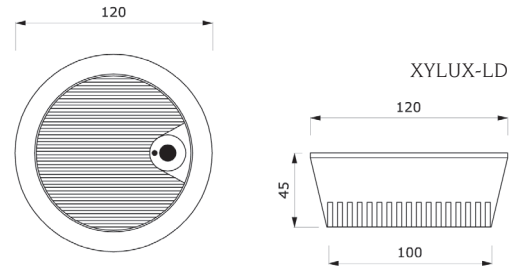

XYLUX® LD

Armatuur compleet met 3W power LED, reflector, elektronica en batterijpack. Geschikt voor opbouw én inbouw. 3 uur autonomie. Standaard voorzien van de laatste AutoTest functie conform IEC 62034. Afmeting: Ø 120mm. Spacingtabellen voor 1 lux en 0,5 lux zijn te downloaden via onze website.

XYLUX® XY3

Kleine inbouwkit voor verwerking in bestaande armaturen, downlighters of profielen. Bestaat uit een 3W power LED met module en batterypack. Simpel in te bouwen door het maken van een rond gat (Ø 17,5mm) in een profiel van 0,5 – 22mm dikte. 3 uur autonomie. Standaard voorzien van een eenvoudige AutoTest functionaliteit.

Spacingtabel

Spacingtabel 1 lux XYLUX-LR					
Hoogte					
2.00	2.75	6.30	2.75	6.30	
2.50	3.09	7.30	3.09	7.30	
3.00	3.33	8.14	3.33	8.14	
3.50	3.62	8.83	3.62	8.83	
4.00	3.73	9.41	3.73	9.41	

Spacingtabel 1 lux XYLUX-LD					
Hoogte					
2.00	2.00	4.59	2.00	4.59	
2.50	2.17	5.35	2.17	5.35	
3.00	2.18	5.96	2.18	5.96	
3.50	1.94	6.32	1.94	6.32	
4.00	1.54	6.42	1.54	6.42	