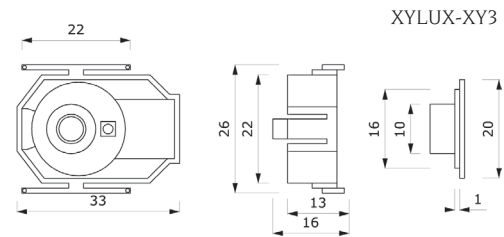

XYLUX® XY3

Kleine inbouwkit voor verwerking in bestaande armaturen, downlighters of profielen. Bestaat uit een 3W power LED met module en batterypack. Simpel in te bouwen door het maken van een rond gat (Ø 17,5mm) in een profiel van 0,5 – 22mm dikte. 3 uur autonomie. Standaard voorzien van een eenvoudige AutoTest functionaliteit.

Spacingtabel

Spacingtabel 1 lux XYLUX-LR					
Hoogte					
2.00	2.75	6.30	2.75	6.30	
2.50	3.09	7.30	3.09	7.30	
3.00	3.33	8.14	3.33	8.14	
3.50	3.62	8.83	3.62	8.83	
4.00	3.73	9.41	3.73	9.41	

Spacingtabel 1 lux XYLUX-LD					
Hoogte					
2.00	2.00	4.59	2.00	4.59	
2.50	2.17	5.35	2.17	5.35	
3.00	2.18	5.96	2.18	5.96	
3.50	1.94	6.32	1.94	6.32	
4.00	1.54	6.42	1.54	6.42	

Spacingtabel 1 lux XY3					
Hoogte					
2.00	2.00	4.59	2.00	4.59	
2.50	2.17	5.35	2.17	5.35	
3.00	2.18	5.96	2.18	5.96	
3.50	1.94	6.32	1.94	6.32	
4.00	1.54	6.42	1.54	6.42	

Voor meer spacingtabellen raadpleeg: www.hbi-noodverlichting.nl/service