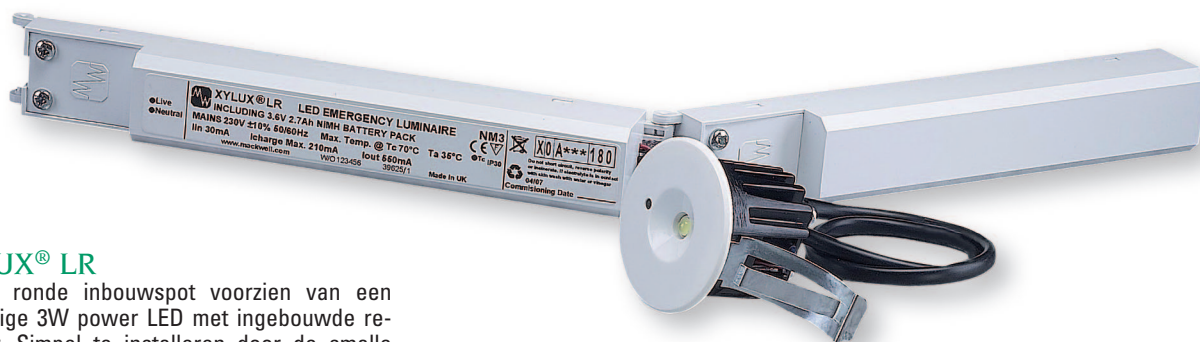

Serie 800 XYLUX®

Met de serie 800 XYLUX® presenteren wij een aantal innovatieve ontwikkelingen voor vlucht-wegverlichting met de allerlaatste power LED technologie.

XYLUX® LR

Kleine ronde inbouwspot voorzien van een krachtige 3W power LED met ingebouwde reflector. Simpel te installeren door de smalle scharnierbare inbouwmodule met batterypack. 3 uur autonomie. Standaard voorzien van AutoTest functie conform IEC 62034. Inbouwgat: Ø 42mm.

XYLUX® LD

Armatuur compleet met 3W power LED, reflector, elektronica en batterijpack. Geschikt voor opbouw én inbouw. 3 uur autonomie. Standaard voorzien van de laatste AutoTest functie conform IEC 62034. Afmeting: Ø 120mm. Spacingtabellen voor 1 lux en 0,5 lux zijn te downloaden via onze website.

XYLUX® XY3

Kleine inbouwkit voor verwerking in bestaande armaturen, downlighters of profielen. Bestaat uit een 3W power LED met module en batterypack. Simpel in te bouwen door het maken van een rond gat (Ø 17,5mm) in een profiel van 0,5 – 22mm dikte. 3 uur autonomie. Standaard voorzien van een eenvoudige AutoTest functionaliteit.