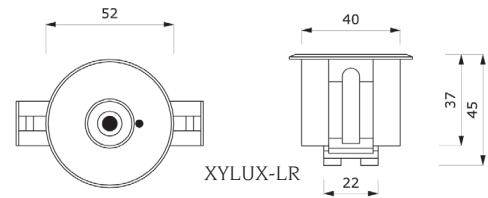

XYLUX® LD

Armatuur compleet met 3W power LED, reflector, elektronica en batterijpack. Geschikt voor opbouw én inbouw. 3 uur autonomie. Standaard voorzien van de laatste AutoTest functie conform IEC 62034. Afmeting: Ø 120mm. Spacingtabellen voor 1 lux en 0,5 lux zijn te downloaden via onze website.

XYLUX® XY3

Kleine inbouwkit voor verwerking in bestaande armaturen, downlighters of profielen. Bestaat uit een 3W power LED met module en batterypack. Simpel in te bouwen door het maken van een rond gat (Ø 17,5mm) in een profiel van 0,5 – 22mm dikte. 3 uur autonomie. Standaard voorzien van een eenvoudige AutoTest functionaliteit.

Spacingtabel

Spacingtabel 1 lux XYLUX-LR					
Hoogte					
2.00	2.75	6.30	2.75	6.30	
2.50	3.09	7.30	3.09	7.30	
3.00	3.33	8.14	3.33	8.14	
3.50	3.62	8.83	3.62	8.83	
4.00	3.73	9.41	3.73	9.41	

Spacingtabel 1 lux XYLUX-LD					
Hoogte					
2.00	2.00	4.59	2.00	4.59	
2.50	2.17	5.35	2.17	5.35	
3.00	2.18	5.96	2.18	5.96	
3.50	1.94	6.32	1.94	6.32	
4.00	1.54	6.42	1.54	6.42	