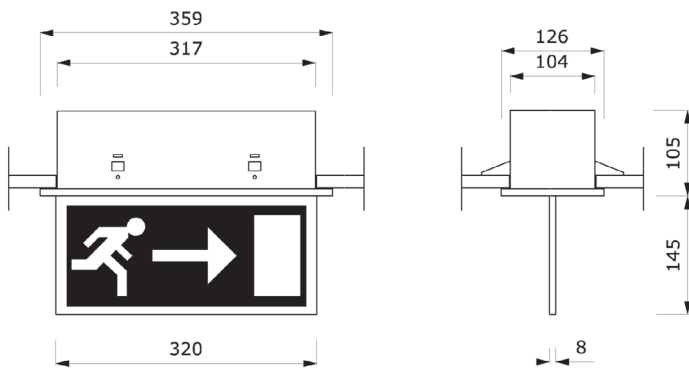

L=Lite S=Sign E=Economy AT=AutoTest HF=Hoog-Frequent

Spacingtabel

70008L Spacing tabel

Hoogte				
2.8m	3.85	9.40	2.50	6.10
3.0m	3.85	9.50	2.55	6.30
3.5m	4.00	10.00	2.60	6.60

Voor meer spacingtabellen raadpleeg: www.hbi-noodverlichting.nl/service