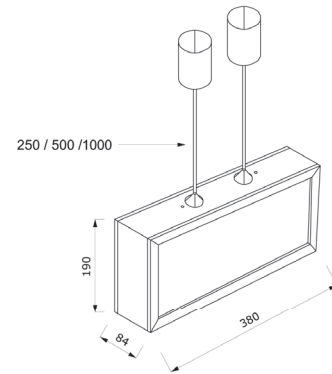

15W wandmontage

600 PE