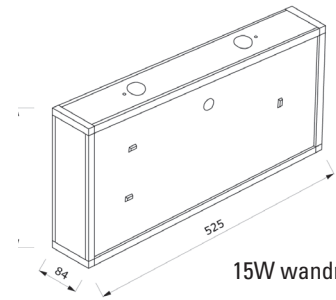

Décentrale uitvoeringen:						
Type	Autotest	Vermogen nood/continu	Spanning	Brandduur	Wand/plafond montage	Vluchtweeg-aanduiding
60808W	Nee	1x8W T5	230V/50Hz	1 uur	Wand	Enkelzijdig
60808WAT	Ja	1x8W T5	230V/50Hz	1 uur	Wand	Enkelzijdig
60808PAT	Nee	1x8W T5	230V/50Hz	1 uur	Plafond	Dubbelzijdig
60808PAW	Ja	1x8W T5	230V/50Hz	1 uur	Plafond	Dubbelzijdig
61515W	Nee	1x15W T8	230V/50Hz	1 uur	Wand	Enkelzijdig
61515WAT	Ja	1x15W T8	230V/50Hz	1 uur	Wand	Enkelzijdig
61515PAT	Nee	1x15W T8	230V/50Hz	1 uur	Plafond	Dubbelzijdig
61515PAT	Ja	1x15W T8	230V/50Hz	1 uur	Plafond	Dubbelzijdig

Centrale uitvoeringen:				
Type	Vermogen nood/continu	Spanning	Wand/plafond montage	Vluchtweeg-aanduiding
60808WHF	1x8W T5	230V AC/DC	Wand	Enkelzijdig
60808PHF	1x8W T5	230V AC/DC	Plafond	Dubbelzijdig
60824W	1x8W T5	24V AC/DC	Wand	Enkelzijdig
60824P	1x8W T5	24V AC/DC	Plafond	Dubbelzijdig
61500WHF	1x15W T8	230V AC/DC	Wand	Enkelzijdig
61500PHF	1x15W T8	230V AC/DC	Plafond	Dubbelzijdig
61524W	1x15W T8	24V AC/DC	Wand	Enkelzijdig
61524P	1x15W T8	24V AC/DC	Plafond	Dubbelzijdig

W = wand   P=Plafond   AT=AutoTest   HF=Hoog-frequent

Signalering

Inlegvellen, afm. 375 x 184 mm. t.b.v. 8W uitvoeringen

Inlegvellen, afm. 520 x 275 mm. t.b.v. 15W uitvoeringen