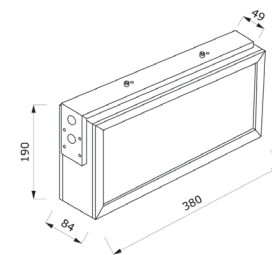

W = wand P=Plafond AT=AutoTest HF=Hoog-frequent

15W wandmontage

600 PE

600PLW

Signalering

Inlegvellen, afm. 375 x 184 mm. t.b.v. 8W uitvoeringen

608X

608Y

608Z

608Q

608T

Inlegvellen, afm. 520 x 275 mm. t.b.v. 15W uitvoeringen

615X

615Y

615Z

615Q