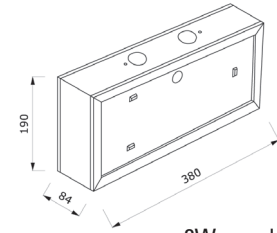

Décentrale uitvoeringen:						
Type	Autotest	Vermogen nood/continu	Spanning	Brandduur	Wand/plafond montage	Vluchtweeg-aanduiding
60808W	Nee	1x8W T5	230V/50Hz	1 uur	Wand	Enkelzijdig
60808WAT	Ja	1x8W T5	230V/50Hz	1 uur	Wand	Enkelzijdig
60808PAT	Nee	1x8W T5	230V/50Hz	1 uur	Plafond	Dubbelzijdig
60808PAW	Ja	1x8W T5	230V/50Hz	1 uur	Plafond	Dubbelzijdig
61515W	Nee	1x15W T8	230V/50Hz	1 uur	Wand	Enkelzijdig
61515WAT	Ja	1x15W T8	230V/50Hz	1 uur	Wand	Enkelzijdig
61515PAT	Nee	1x15W T8	230V/50Hz	1 uur	Plafond	Dubbelzijdig
61515PAT	Ja	1x15W T8	230V/50Hz	1 uur	Plafond	Dubbelzijdig

8W wandmontage

Centrale uitvoeringen:				
Type	Vermogen nood/continu	Spanning	Wand/plafond montage	Vluchtweeg-aanduiding
60808WHF	1x8W T5	230V AC/DC	Wand	Enkelzijdig
60808PHF	1x8W T5	230V AC/DC	Plafond	Dubbelzijdig
60824W	1x8W T5	24V AC/DC	Wand	Enkelzijdig
60824P	1x8W T5	24V AC/DC	Plafond	Dubbelzijdig
61500WHF	1x15W T8	230V AC/DC	Wand	Enkelzijdig
61500PHF	1x15W T8	230V AC/DC	Plafond	Dubbelzijdig
61524W	1x15W T8	24V AC/DC	Wand	Enkelzijdig
61524P	1x15W T8	24V AC/DC	Plafond	Dubbelzijdig

W = wand   P=Plafond   AT=AutoTest   HF=Hoog-frequent