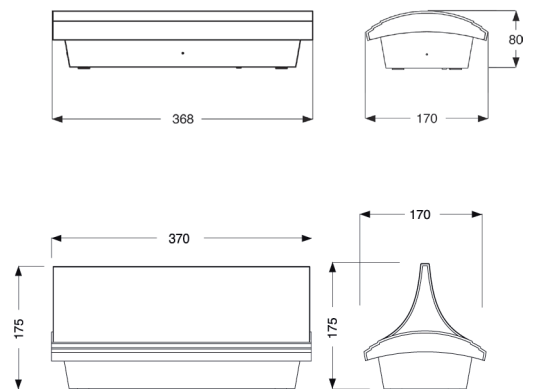

De fraai vormgegeven heldere kap met fresnel lens en reflector zorgen voor een optimale lichtverdeling, waardoor u in een lichtplan armaturen kunt besparen.

Eenvoudig installeren

Deze armaturen zijn snel te installeren dankzij het Plug-in systeem. De kap is eenvoudig te bevestigen op het armatuur door een handige klemconstructie. De speciale click-in pictogrammen kunnen bovendien achter de kap worden vastgeklemd. Plakken is dus niet meer nodig.

Techniek

In de Serie 300 Premium Eagle® hebben wij geavanceerde technieken toegepast, zoals een geïntegreerd elektronisch VSA en Switch Mode Power Supply. Dit levert een aanzienlijke energiebesparing op én het verlengt de levensduur van de lamp met maar liefst 70%. De laadstroom van de batterijen wordt optimaal gestuurd wat de levensduur van de stroombron verlengt. Dit maakt het mogelijk naast High Temperature NiCd-batterijen ook de milieuvriendelijke NiMh-cellen toe te passen.

Eigenschappen

- Aantrekkelijk, eigentijds design
- Volledig slagvast polycarbonaat
- UV-bestendig
- Bechermingsklasse IP 40
- Brandveilig
- KL II dubbel geïsoleerd
- Plug-in snelmontage
- Click-in pictogrammen
- Elektronisch VSA
- Switch Mode Power Supply
- NiCd- of milieuvriendelijke NiMh-cellen

Verhoogde kap (V) met inlegpictogram