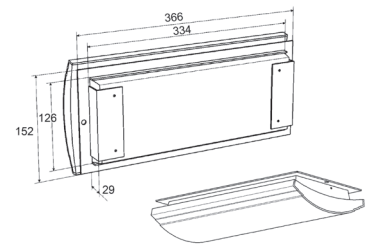

C = Click-in F = Fresnel V = Verhoogde kap AT = AutoTest HF = Hoog Frequent

300PL

300PLW

300PE

300IR

Spacingtabel

Spacingtabel 1 lux 30808F / 300008F

Hoogte				
2.8m	4.10	10.90	3.05	7.85
3.0m	4.10	11.10	3.10	8.10
3.5m	4.05	11.50	3.15	8.40
4.0m	4.00	11.65	3.15	8.75
4.5m	3.70	11.70	3.00	8.85
5.0m	3.35	11.55	2.80	8.90
5.5m	2.90	11.40	2.50	8.85
6.0m	2.30	10.95	2.05	8.70
6.5m	1.20	10.30	1.25	8.45