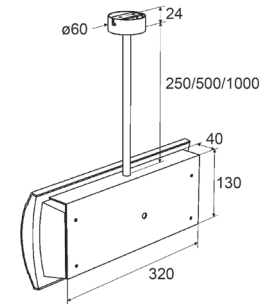

C = Click-in F = Fresnel V = Verhoogde kap AT = AutoTest HF = Hoog Frequent

300PL

300PLW

300PE

300IR

Spacingtabel

Spacingtabel 1 lux 30808F / 300008F

Hoogte				
2.8m	4.10	10.90	3.05	7.85
3.0m	4.10	11.10	3.10	8.10
3.5m	4.05	11.50	3.15	8.40
4.0m	4.00	11.65	3.15	8.75
4.5m	3.70	11.70	3.00	8.85
5.0m	3.35	11.55	2.80	8.90
5.5m	2.90	11.40	2.50	8.85
6.0m	2.30	10.95	2.05	8.70
6.5m	1.20	10.30	1.25	8.45