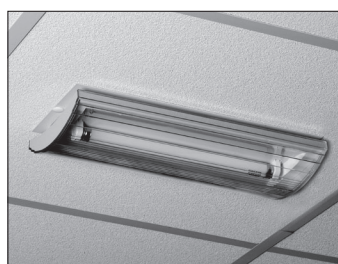

Fresnel versie (F) met Inbouwrand (300IR)