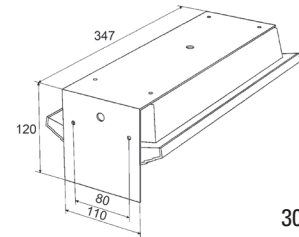

Décentrale uitvoeringen:

Basis	Optie: Auto Test	Spanning	Brand- duur	Vermogen Nood	Continu	Lichtstroom Nood	Continu
30008F	AT	230V/50Hz	1 uur	1x8W T5	-	185lm	-
30808C	AT	230V/50Hz	1 uur	1x8W T5		185lm	410lm
30808F	AT	230V/50Hz	1 uur	1x8W T5		185lm	410lm
30808V	AT	230V/50Hz	1 uur	1x8W T5		185lm	410lm

Overige uitvoeringen (niet décentraal):

Basis	Spanning	Brandduur	Vermogen	Lichtstroom
30800C 30800F 30800V	230V/50Hz	-	1x8W T5	410lm
30824C 30824F 30824V	24V AC/DC	-	1x8W T5	330- 410lm
30800CHF 30800FHF 30800VHF	230V AC/DC	-	1x8W T5	410lm

C = Click-in F = Fresnel V = Verhoogde kap AT = AutoTest HF = Hoog Frequent

Spacingtabel

Spacingtabel 1 lux 30808F / 300008F

Hoogte				
2.8m	4.10	10.90	3.05	7.85
3.0m	4.10	11.10	3.10	8.10
3.5m	4.05	11.50	3.15	8.40
4.0m	4.00	11.65	3.15	8.75
4.5m	3.70	11.70	3.00	8.85
5.0m	3.35	11.55	2.80	8.90
5.5m	2.90	11.40	2.50	8.85
6.0m	2.30	10.95	2.05	8.70
6.5m	1.20	10.30	1.25	8.45

Voor meer spacingtabellen raadpleeg: www.hbi-noodverlichting.nl/service.

Signalering

1 Click-in inlegpictogrammen (355x129mm) zijn bestemd voor click-in kap (C) en verhoogde kap (V). De verhoogde kap (V) wordt standaard geleverd met één gratis blanco pictogram.

2 Plexiglas pictogrammen, materiaal PMMA, afm. 368 x 155 x 8 mm. Platen zijn dubbelzijdig en enkelzijdig leverbaar (één zijde is dan blanco/B).