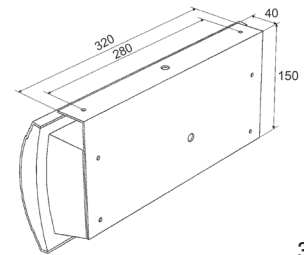

Décentrale uitvoeringen:

Basis	Optie: Auto Test	Spanning	Brand- duur	Vermogen Nood	Continu	Lichtstroom Nood	Continu
30008F	AT	230V/50Hz	1 uur	1x8W T5	-	185lm	-
30808C	AT	230V/50Hz	1 uur	1x8W T5		185lm	410lm
30808F	AT	230V/50Hz	1 uur	1x8W T5		185lm	410lm
30808V	AT	230V/50Hz	1 uur	1x8W T5		185lm	410lm

Overige uitvoeringen (niet décentraal):

Basis	Spanning	Brandduur	Vermogen	Lichtstroom
30800C 30800F 30800V	230V/50Hz	-	1x8W T5	410lm
30824C 30824F 30824V	24V AC/DC	-	1x8W T5	330- 410lm
30800CHF 30800FHF 30800VHF	230V AC/DC	-	1x8W T5	410lm

C = Click-in F = Fresnel V = Verhoogde kap AT = AutoTest HF = Hoog Frequent

300PL